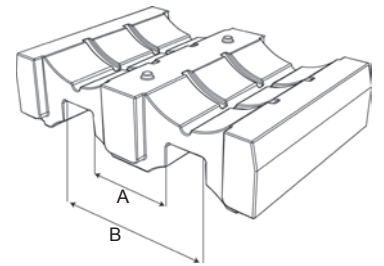

SJ-200-002 + SJ-200-003

SJ-200-002

SJ-200-003

SJ-200-004

Drum Rack Base & Drum Rack • Made from PE - 100% recyclable • **Ideal for easy dispensing and storage** • Drum Rack - max. stack of 2 (4 drums total) • Compatible with most forklifts • Drum Rack to be used with Drum Rack Base only • Remove drums before fork lifting.

Bac de rétention pour 2 fûts couchés et support 2 fûts • 100% PE • 100% recyclable • **Distribution et stockage facilités** • Empilement maximum de 2 pièces (soit 4 fûts au total) • Manipulable avec la plupart des chariots élévateurs • Le support de fûts est à utiliser avec le bac de rétention pour 2 fûts couchés • Ceux-ci doivent être retirés avant toute manipulation avec chariot élévateur ou transpalette.

Fass-Untergestell & Fasspalette • aus PE - 100%ig recycelbar • **ideal zum Abfüllen und Lagern von Fässern** • Fasspalette 2-fach stapelbar (max. 4 Fässer) • für die meisten Stapler geeignet • Palette nur mit Untergestell benutzen • vor Transport mit Stapler Fässer entfernen.

**Dispensador fácil a usar** con cubeto incorporado y soporte bidones • Fabricado en polietileno (PE) 100% reciclable, resistente a la acción de acidos y bases • Ideal para el dosificación y el almacenaje de 2 o 4 bidones en total • Por usar con la mayoría de carretillas elevadoras • El soporte es para usar sólo con el dispensador • Quite los bidones antes de utilizar una carretilla elevadora.