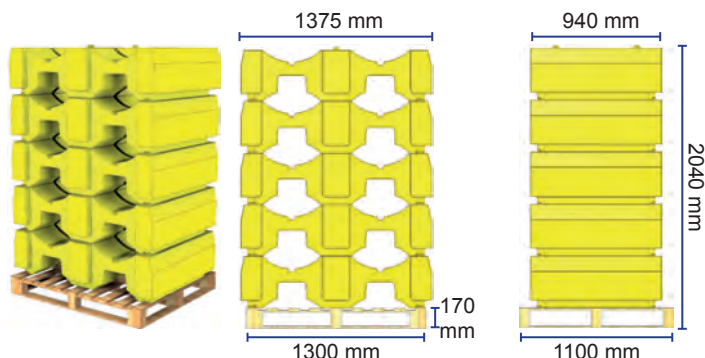

PALLETISATION / DIMENSIONS DES PALETTES / PALETTENSPEZIFIKATION / DIMENSIONES DE LOS PALETS

SJ-200-001/2

5 units per pallet / 5 pièces par palette / 5 Teile pro Palette / 5 piezas por palé