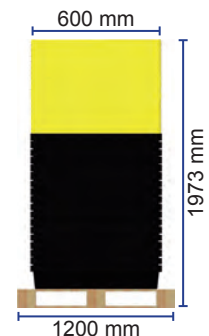

ST1-60-YE-BK

18 units per pallet
18 pièces par palette
18 Teile pro Palette
18 piezas por palé