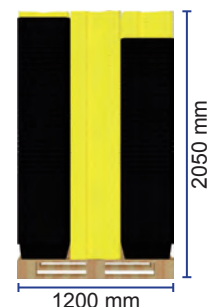

ST1-30-YE-BK

84 units per pallet
84 pièces par palette
84 Teile pro Palette
84 piezas por palé