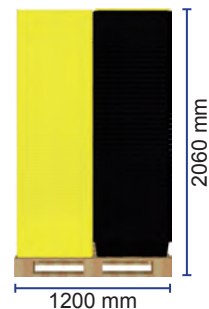

ST1-20-YE-BK

112 units per pallet
112 pièces par palette
112 Teile pro Palette
112 piezas por palé